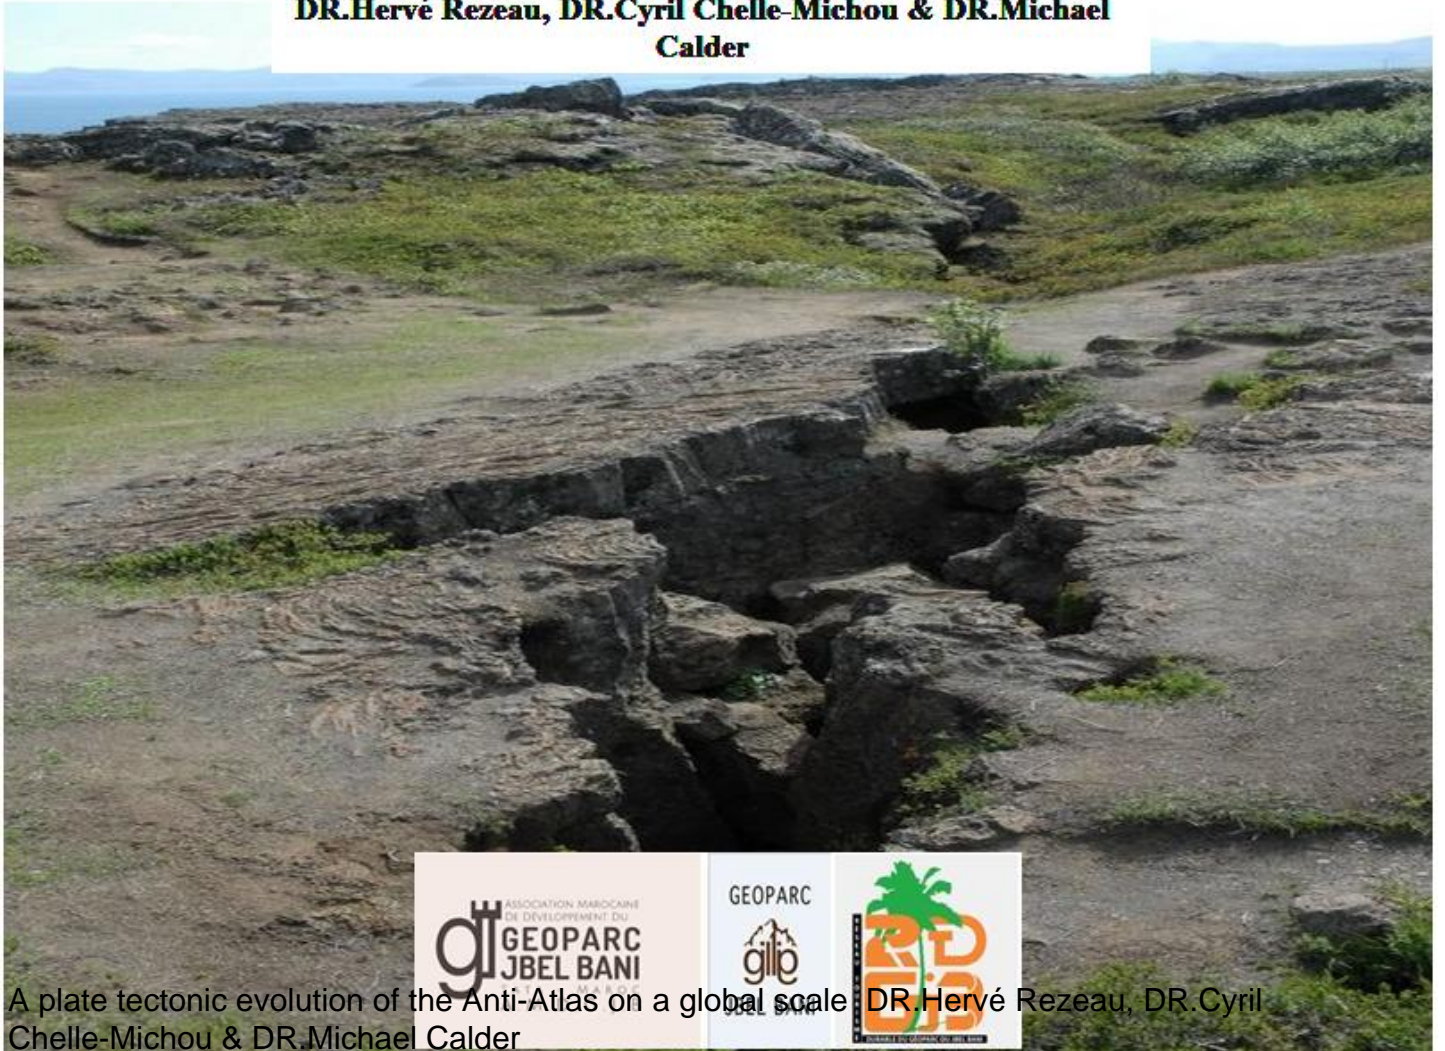

GEOPARC

JBEL BANI

## **A plate tectonic evolution of the Anti-Atlas on a global scale**

**DR.Hervé Rezeau, DR.Cyril Chelle-Michou & DR.Michael Calder**

ASSOCIATION MAROCAINE  
DE DEVELOPPEMENT DU  
**gile**  
GEOPARC  
JBEL BANI

GEOPARC

A plate tectonic evolution of the Anti-Atlas on a global scale DR.Hervé Rezeau, DR.Cyril Chelle-Michou & DR.Michael Calder

A plate tectonic evolution of the Anti-Atlas on a global scale DR.Hervé Rezeau, DR.Cyril Chelle-Michou & DR.Michael Calder