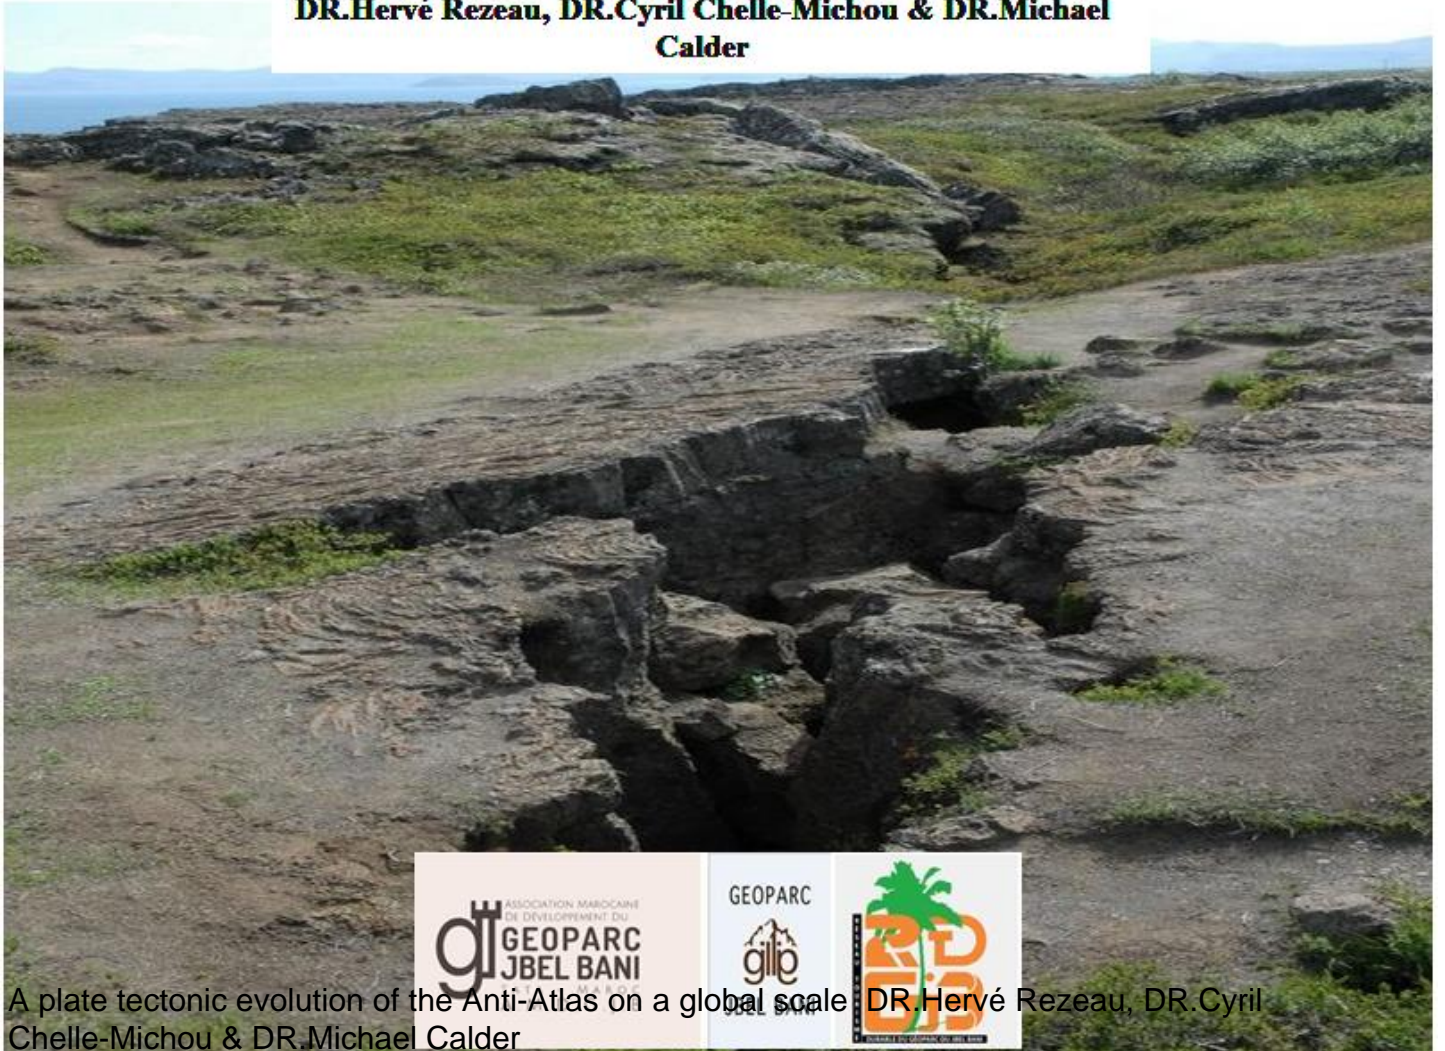

GEOPARC

JBEL BANI

A plate tectonic evolution of the Anti-Atlas on a global scale

DR.Hervé Rezeau, DR.Cyril Chelle-Michou & DR.Michael Calder

ASSOCIATION MAROCAINE
DE DEVELOPPEMENT DU
gile
GEOPARC
JBEL BANI

GEOPARC

A plate tectonic evolution of the Anti-Atlas on a global scale DR.Hervé Rezeau, DR.Cyril Chelle-Michou & DR.Michael Calder

A plate tectonic evolution of the Anti-Atlas on a global scale DR.Hervé Rezeau, DR.Cyril Chelle-Michou & DR.Michael Calder