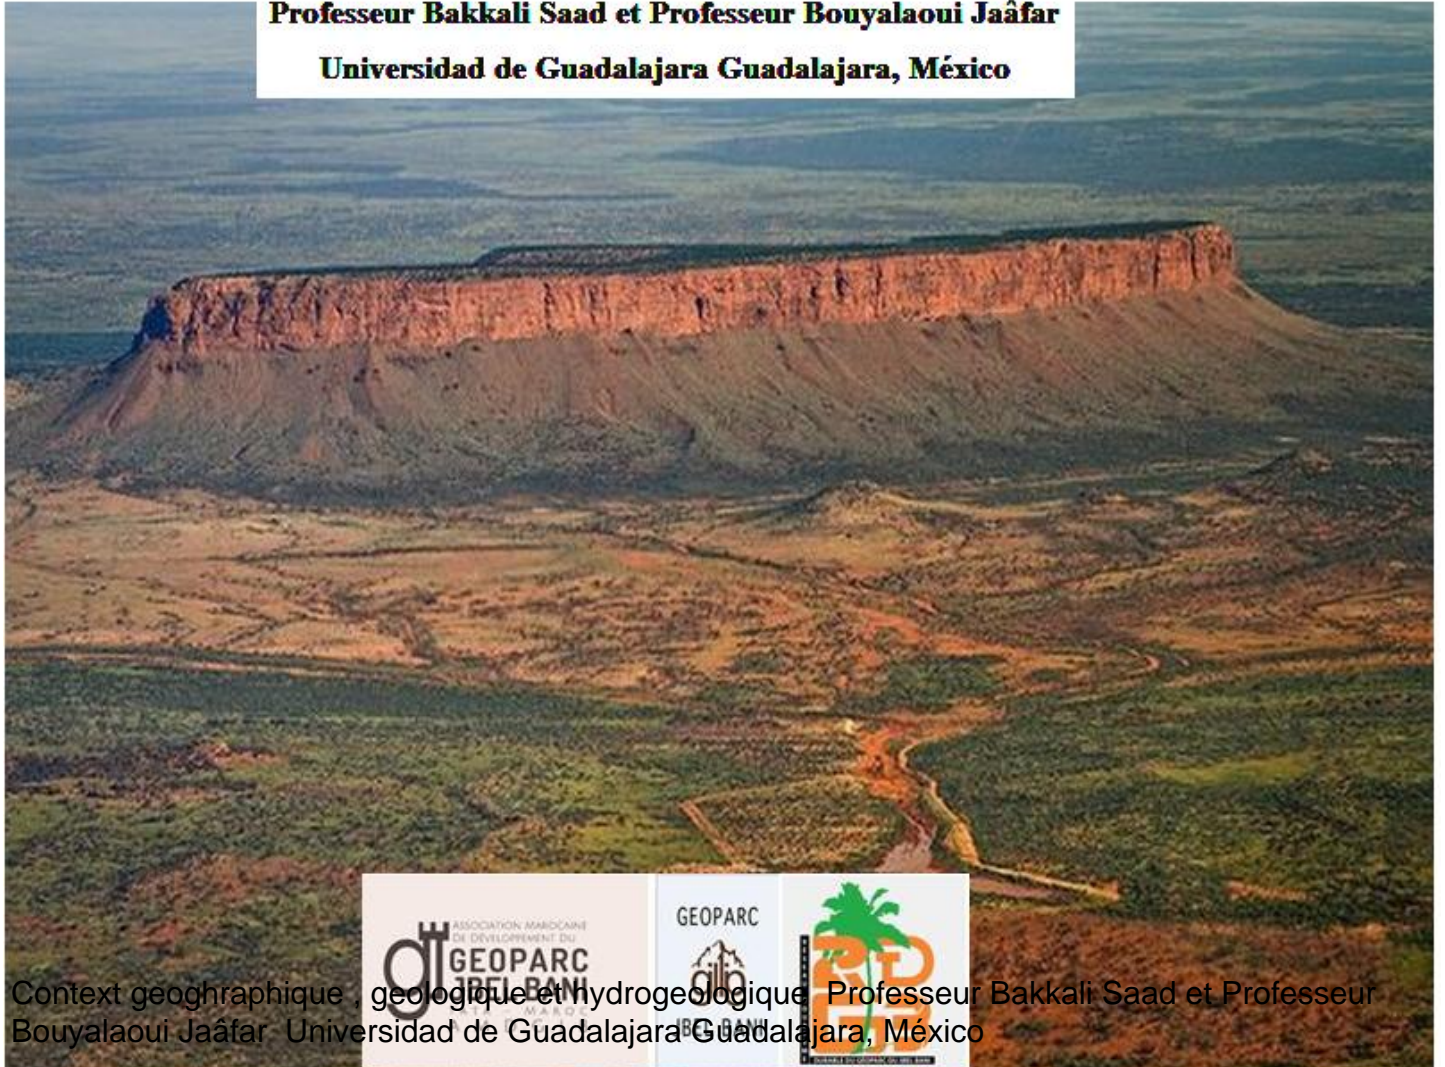

GEOPARC

JBEL BANI

Context géographique , géologique et hydrogéologique

Professeur Bakkali Saad et Professeur Bouyalaoui Jaâfar

Universidad de Guadalajara Guadalajara, México

Context géographique , géologique et hydrogéologique Professeur Bakkali Saad et Professeur Bouyalaoui Jaâfar Universidad de Guadalajara Guadalajara, México

Context géographique , géologique et hydrogéologique Professeur Bakkali Saad et Professeur Bouyalaoui Jaâfar Universidad de Guadalajara Guadalajara, México