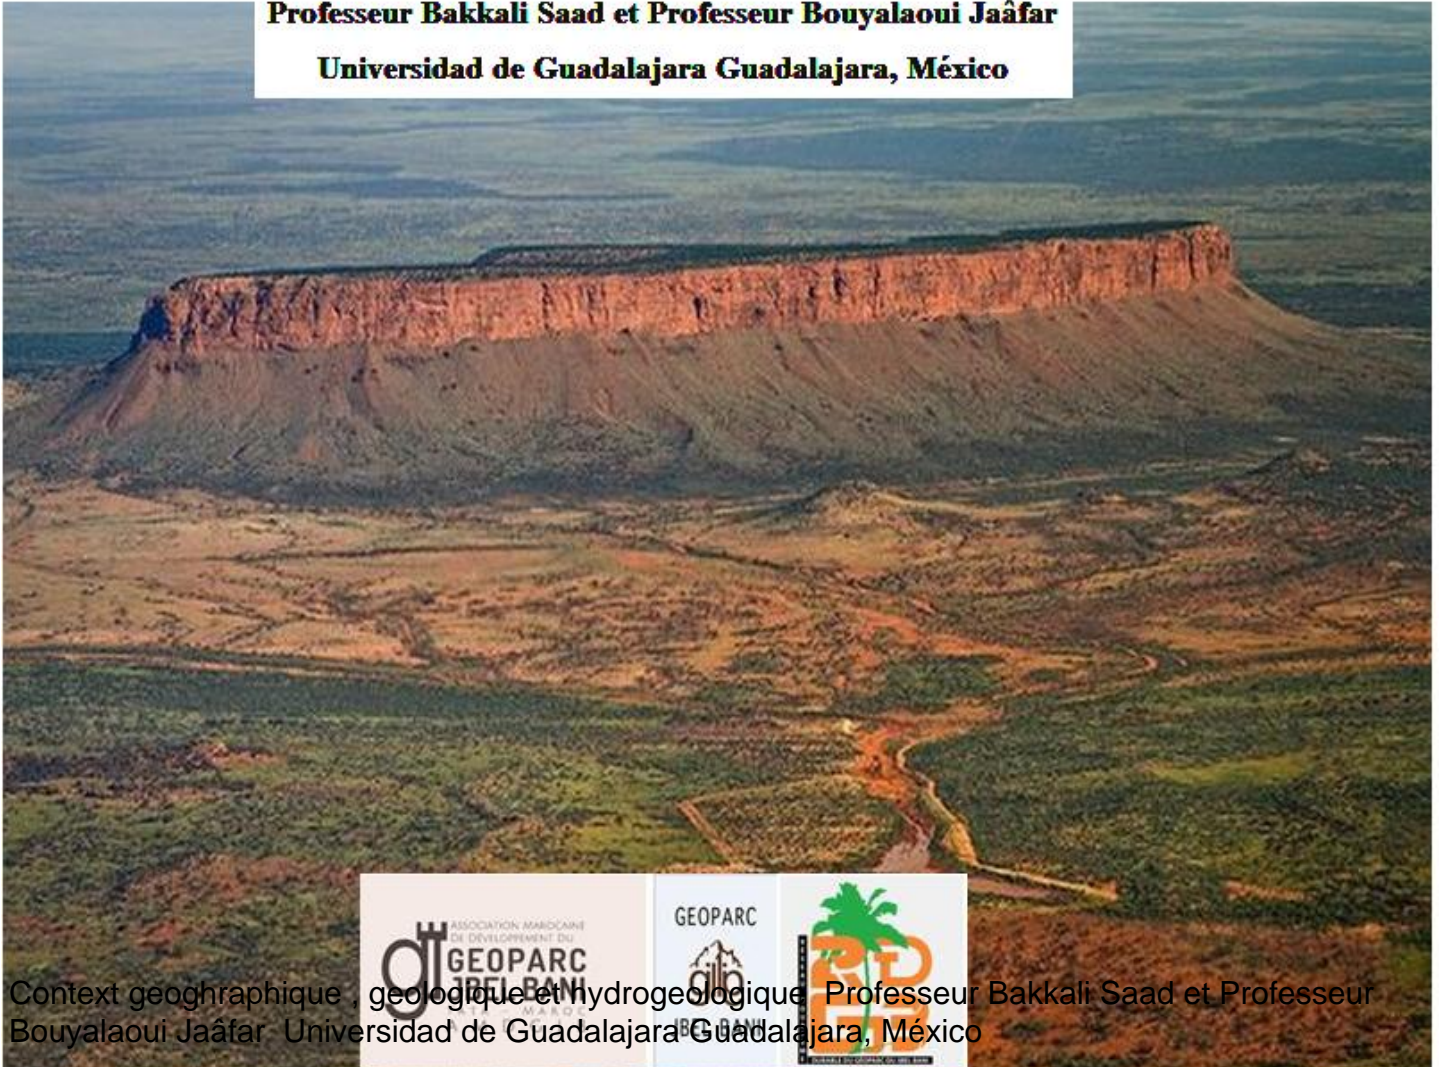

GEOPARC

JBEL BANI

Context géographique , géologique et hydrogéologique

Professeur Bakkali Saad et Professeur Bouyalaoui Jaâfar

Universidad de Guadalajara Guadalajara, México

Context géographique , géologique et hydrogéologique Professeur Bakkali Saad et Professeur Bouyalaoui Jaâfar Universidad de Guadalajara Guadalajara, México

Context géographique , géologique et hydrogéologique Professeur Bakkali Saad et Professeur Bouyalaoui Jaâfar Universidad de Guadalajara Guadalajara, México