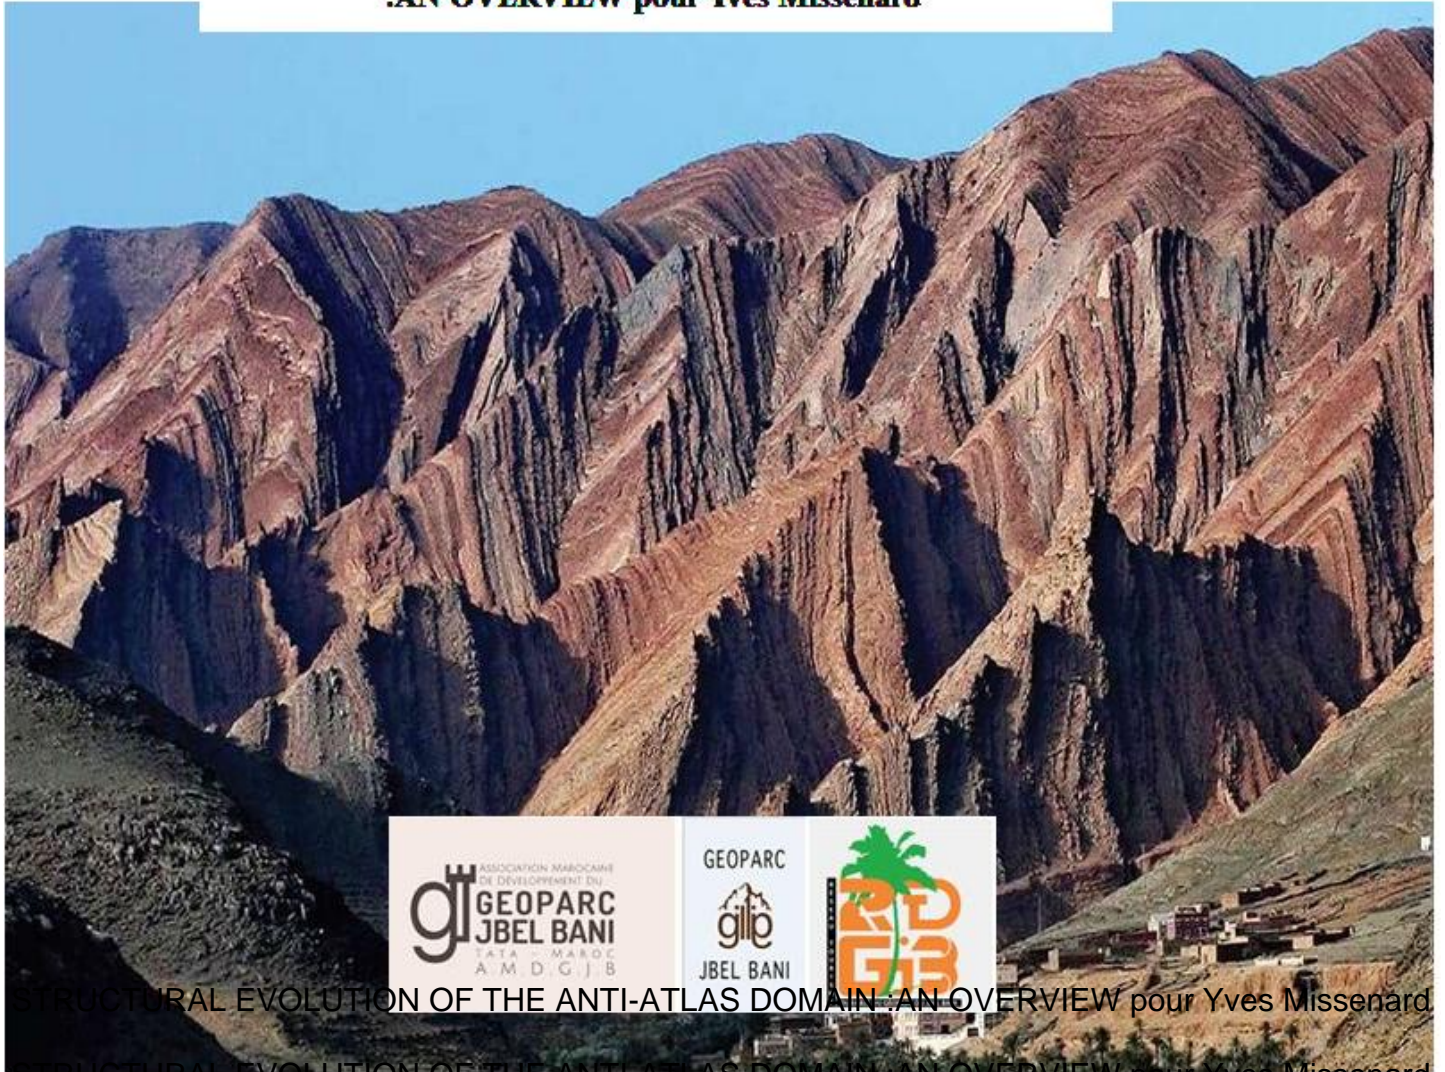

GEOPARC

JBEL BANI

STRUCTURAL EVOLUTION OF THE ANTI-ATLAS DOMAIN :AN OVERVIEW pour Yves Missenard

STRUCTURAL EVOLUTION OF THE ANTI-ATLAS DOMAIN :AN OVERVIEW pour Yves Missenard
STRUCTURAL EVOLUTION OF THE ANTI-ATLAS DOMAIN :AN OVERVIEW pour Yves Missenard